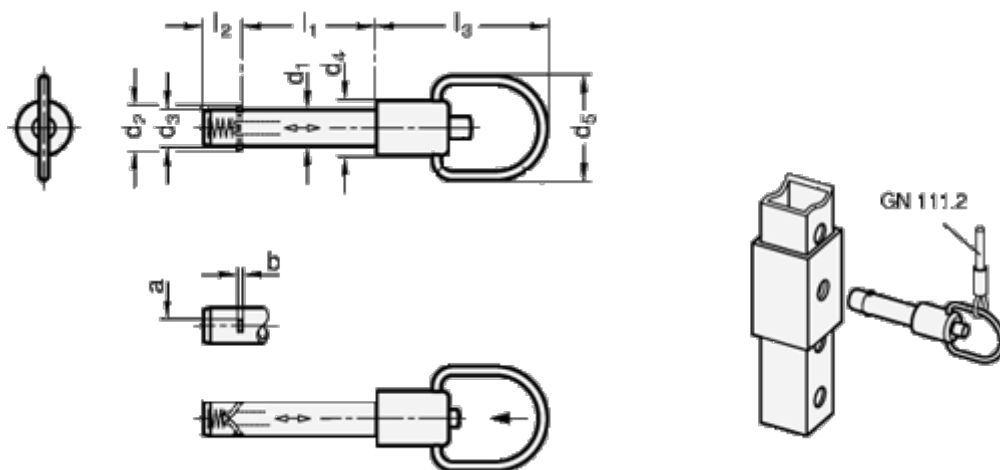

Varenummer: 202143835
 Beskrivelse: E+G
 Låsepal med aksial-lås, GN 214.3-8-35

Mål

a	= 2.8	l2	= 8.4
b	= 1.0	l3	= 38.0
d1 -0,01	= 8	Max. statisk belastning (KN) = 28	
d2	= 10.4		
d3	= 7.9		
d4	= 12		
d5	= 23		
l1 +0,4	= 35		